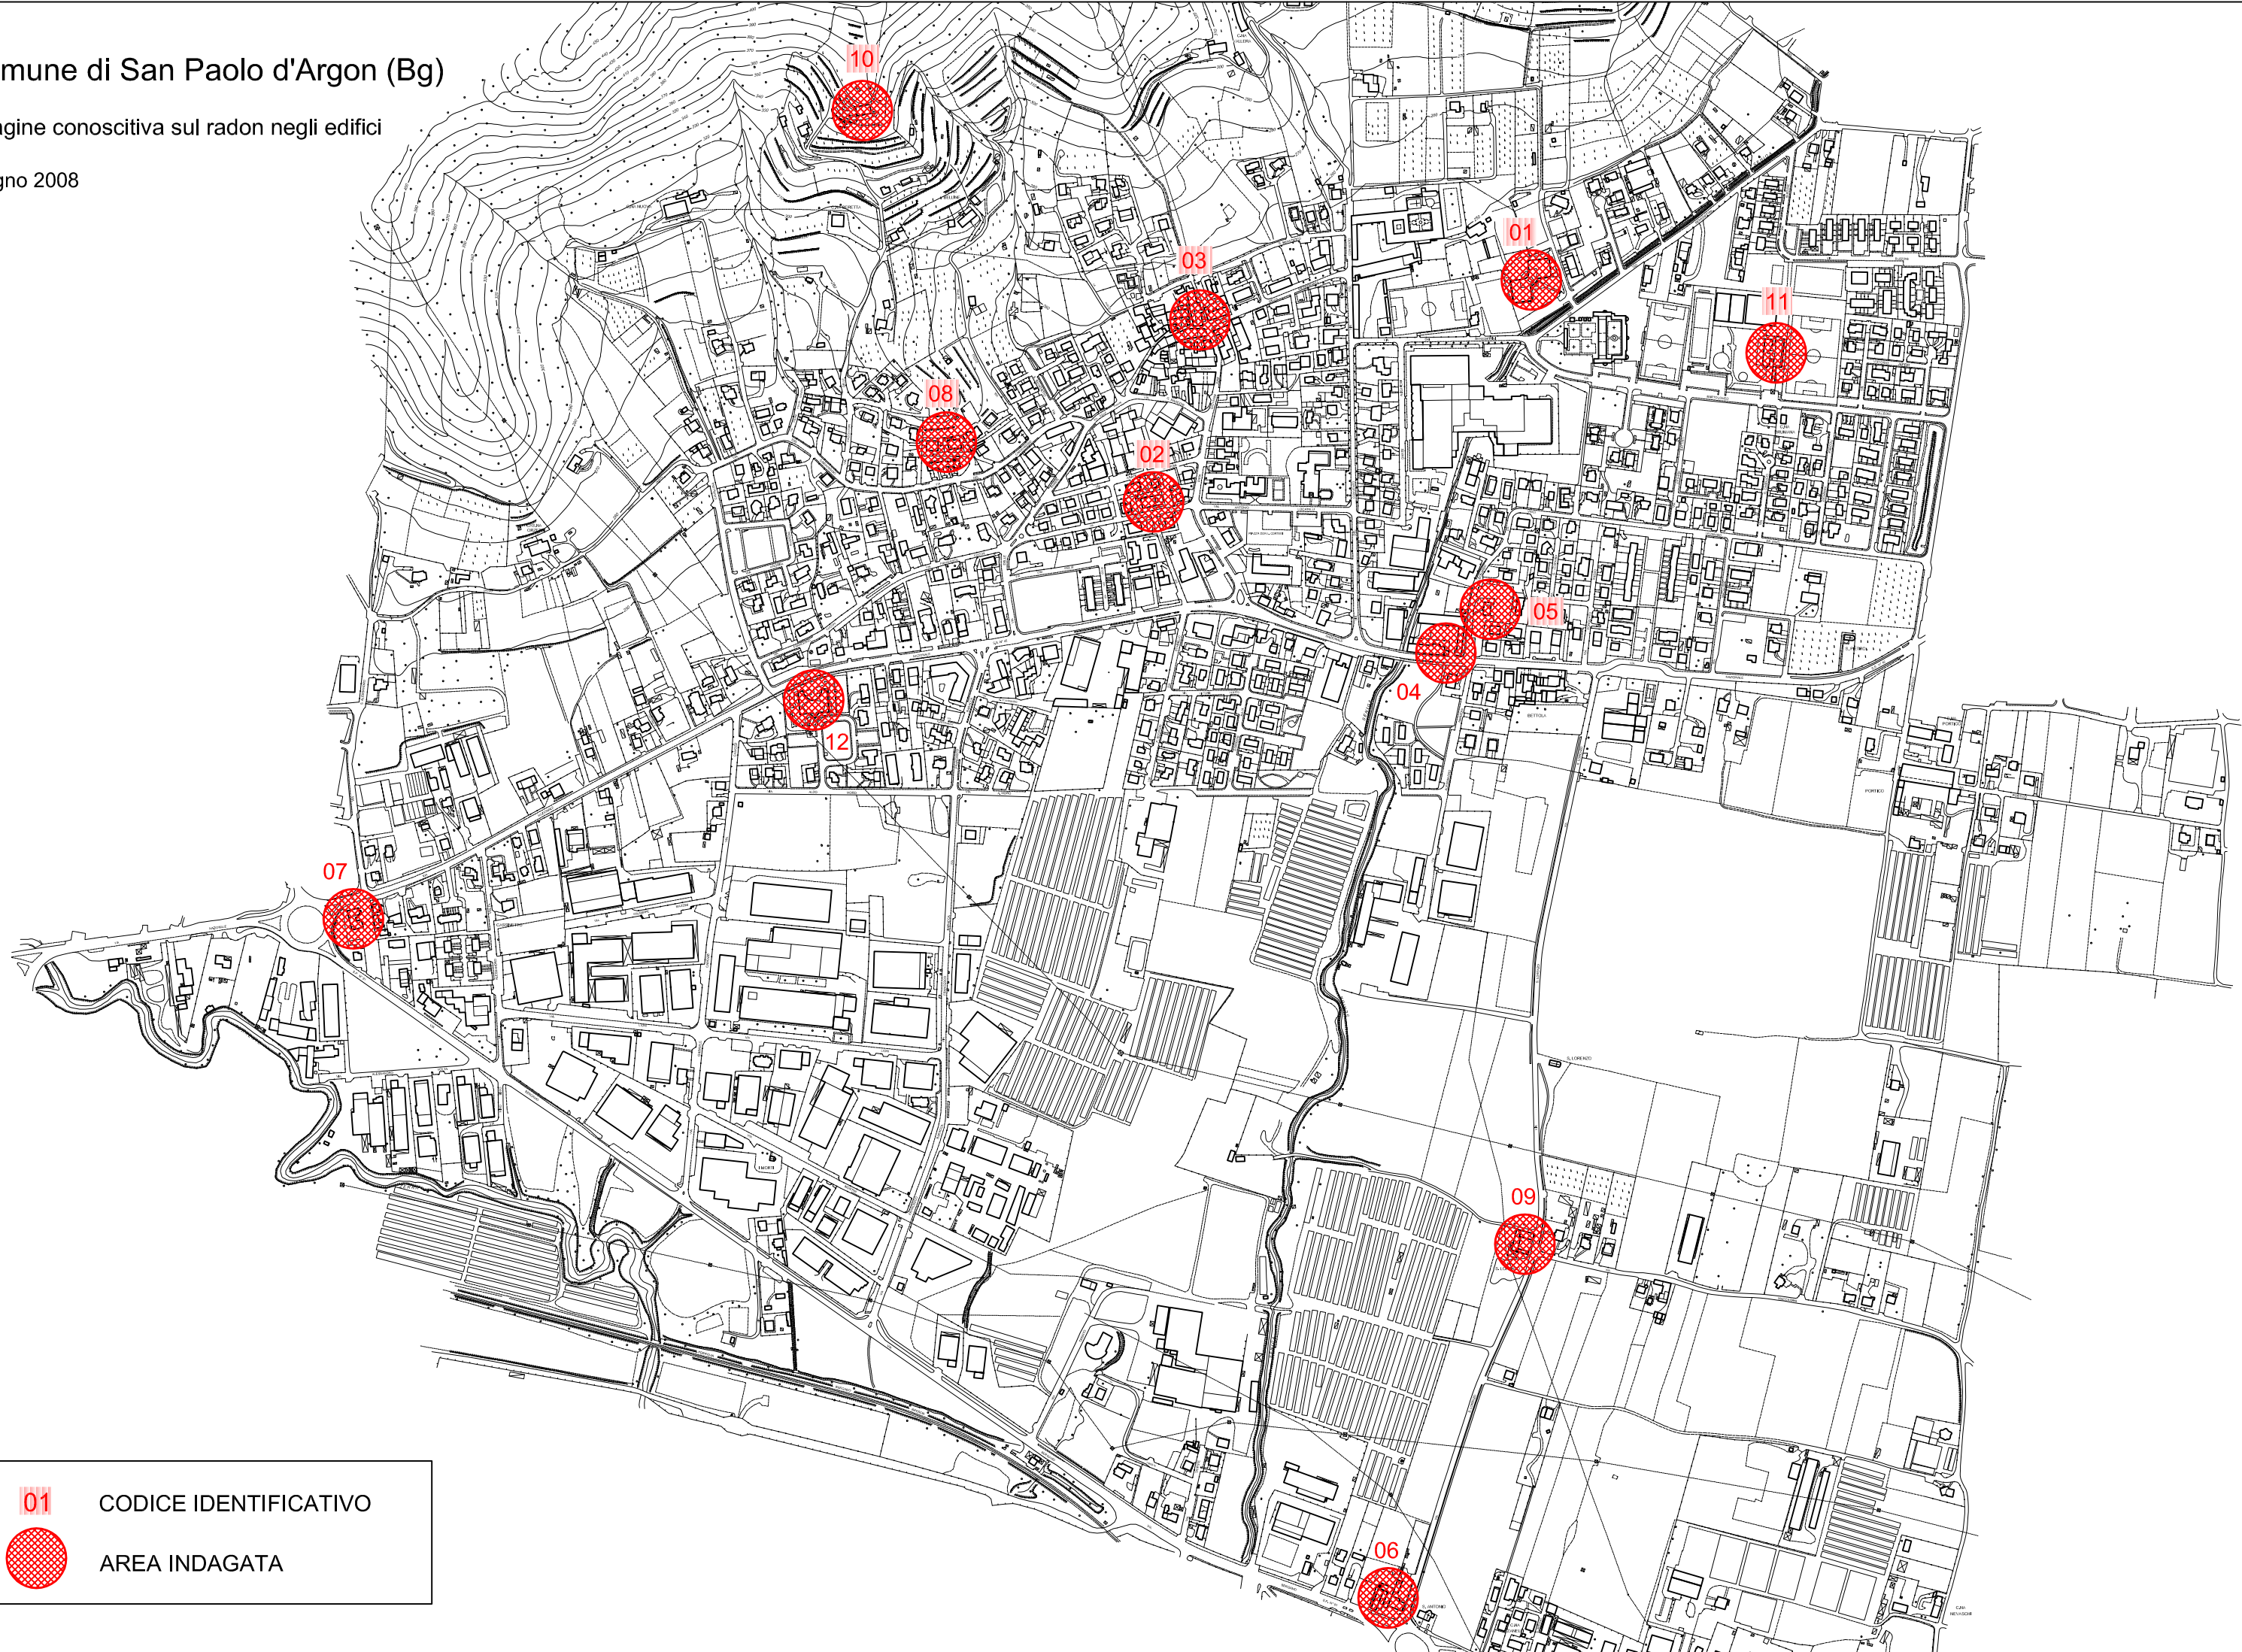

Comune di San Paolo d'Argon (Bg)

Indagine conoscitiva sul radon negli edifici

Giugno 2008

01

CODICE IDENTIFICATIVO

AREA INDAGATA